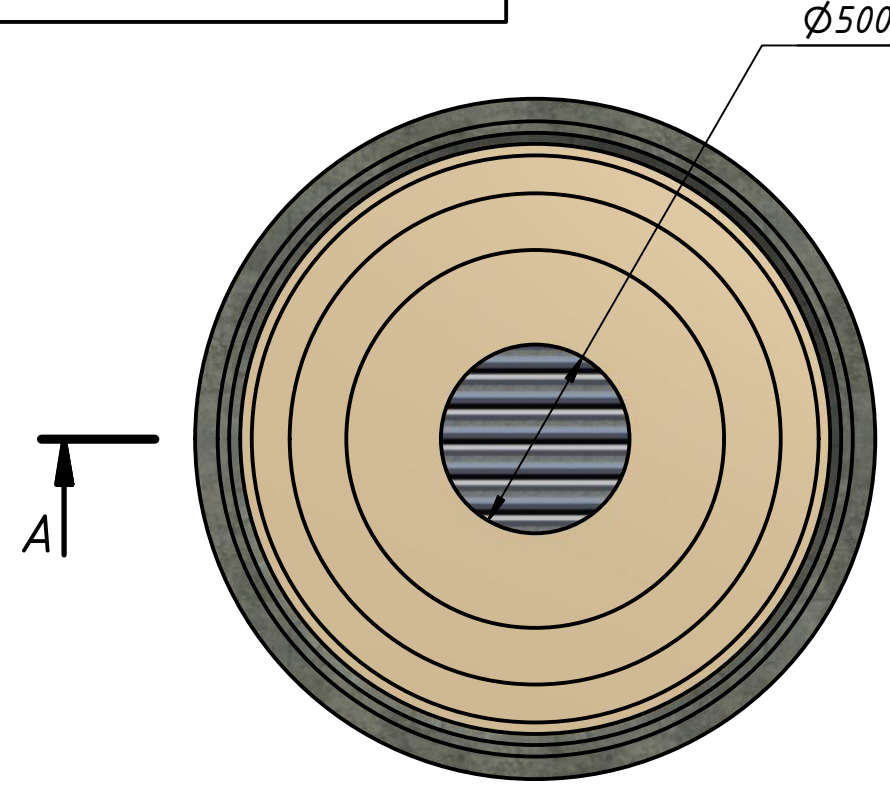

Филтър патрон в сборе

Ø500

A|

A-A (1:20)

B (1:4)

A|

1500

Ø1000

Ø1500

№	Наименование	Кол-во
1	Филтър-патрон ДВн-1000мм, Н-1500мм. Пропускная способность 16 м <sup>3</sup> /ч	1
2	Опорное кольцо на колодезное кольцо КС-15-94	1
3	Сорбен "СОПАС"	1,15 м <sup>3</sup>

Согласовано: \_\_\_\_\_ ( \_\_\_\_\_ ) М.П.