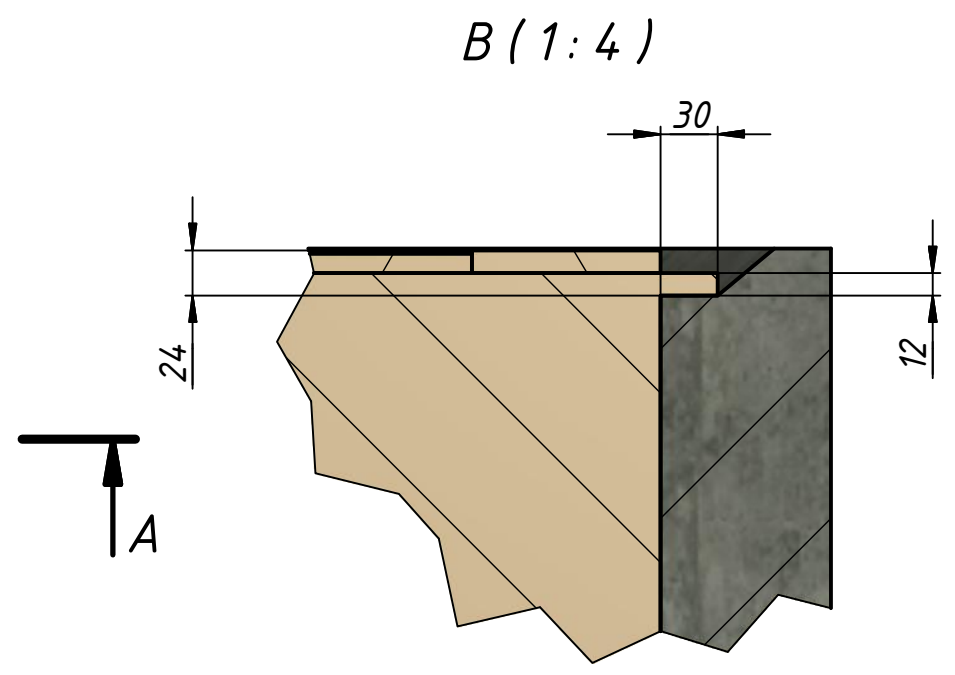

Филтър патрон в сборе

Ø500

A|

A-A (1:20)

B (1:4)

A|

1500

Ø1000

Ø1500

№	Наименование	Кол-во
1	Филтър-патрон ДВн-1000мм, Н-1500мм. Пропускная способность 16 м <sup>3</sup> /ч	1
2	Опорное кольцо на колодезное кольцо КС-15-94	1
3	Сорбен "СОПАС"	1,15 м <sup>3</sup>

Согласовано: \_\_\_\_\_ ( \_\_\_\_\_ ) М.П.