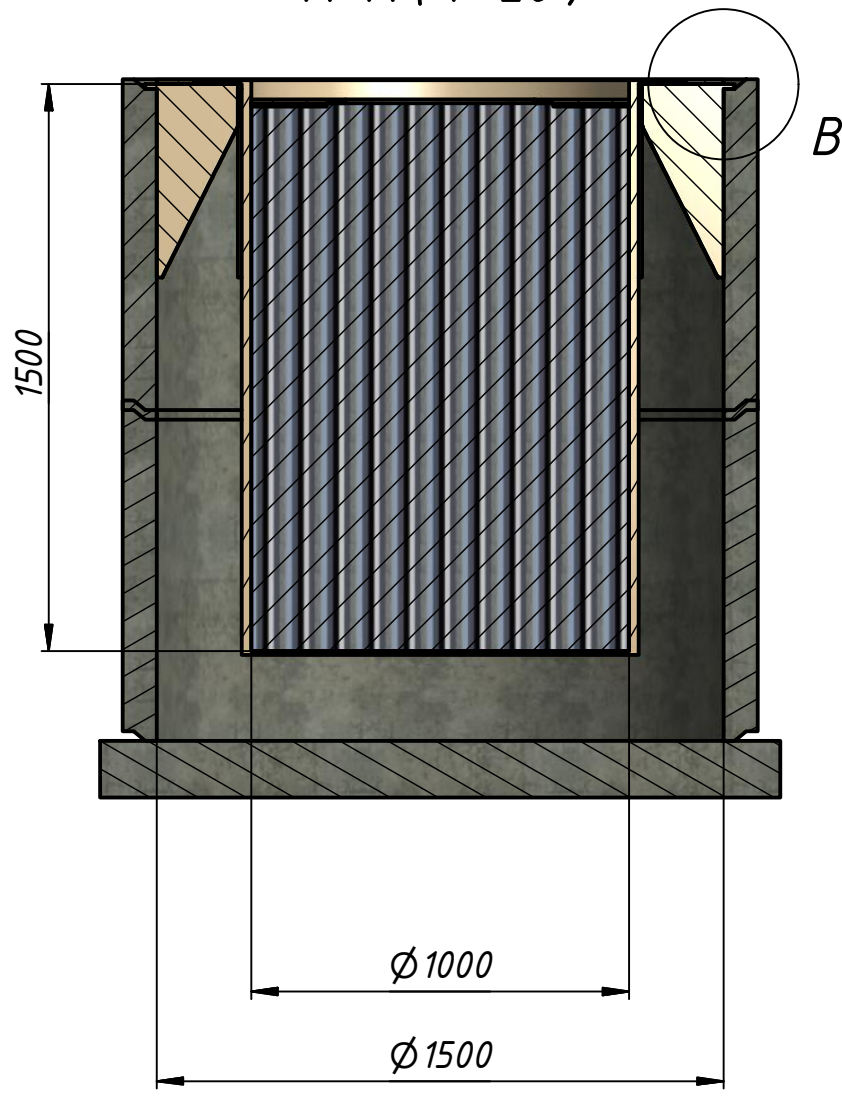

Филтър патрон в сборе

Ø500

A|

A-A (1:20)

B (1:4)

A|

1500

Ø1000

Ø1500

№	Наименование	Кол-во
1	Филтър-патрон ДВн-1000мм, Н-1500мм. Пропускная способность 16 м <sup>3</sup> /ч	1
2	Опорное кольцо на колодезное кольцо КС-15-94	1
3	Сорбен "СОПАС"	1,15 м <sup>3</sup>

Согласовано: \_\_\_\_\_ ( \_\_\_\_\_ ) М.П.